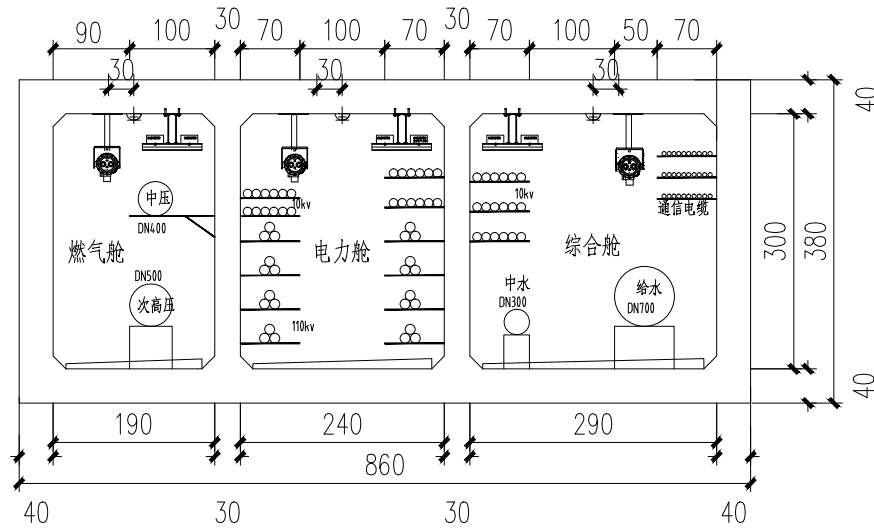

设计说明:

- 1、VFD/F-SK12高清图像型火灾探测器应具有公安部消防产品合格评定颁发的3C证书。
- 2、VFD/F-SK12高清图像型火灾探测器应具有SC标准光纤接口;夜间火焰、烟雾探测功能和视频监控功能;1920X1080图像分辨率兼容Onvif规范协议;现场0~20mA电流环信号输出火警和监控中心0~20mA电流环信号输出火警2种模式。
- 3、VFD/F-SK12高清图像型火灾探测器应满足Exd II CT6 G6/Ex td A21 IP66 T80℃防爆等级,防护等级IP66标准。
- 4、VFD/F-SK12高清图像型火灾探测器应采用DC12V供电电压,功耗不得超过5W。
- 5、VFD/F-SK12高清图像型火灾探测器指示灯应标注功能,并以颜色标识。红色指示火灾报警;黄色指示故障;绿色指示设备运行。
- 6、SKVK高清图像火灾报警监控系统主机应具有SC标准光纤接口;1920X1080图像分辨率显示;主动弹出火灾现场实时视频图像功能;电子地图显示功能;VFD/F-SK12高清图像型火灾探测器运行状态实时显示功能及远程升级功能;SVR录像功能;火灾信息及位置坐标显示功能;报警录像查询功能。
- 7、SKVK高清图像火灾报警监控系统主机应独立安装在消防控制室,专用北京首控高清图像火灾报警监控系统。单台SKVK高清图像火灾报警监控系统主机可管理32路VFD/F-SK12高清图像型火灾探测器,可同时16台SKVK高清图像火灾报警监控系统主机联网管理512台VFD/F-SK12高清图像型火灾探测器。
- 8、SKVK高清图像火灾报警监控系统采用单模光纤通信,通信距离≤20km。采用常规火灾自动报警系统总线输入模块接入火灾自动报警系统;采用Onvif协议通过交换机接入安防视频监控控制系统共享VFD/F-SK12高清图像型火灾探测器视频信号。
- 9、SKVK高清图像火灾报警监控系统供电引自AC220V消防负荷,前端VFD/F-SK12高清图像型火灾探测器可通过专用电源设备箱转换为DC12V供电。专用电源设备箱数量可根据实际安装位置、间距进行灵活配置,但是VFD/F-SK12高清图像型火灾探测器供电电压不得超过DC12V±10%。
- 10、SKVK高清图像火灾报警监控系统的施工,按照批准的工程设计文件和施工方案进行,不得随意变更;如需变更设计时,应由设计单位负责更改并经审图机构审核。

Autodesk

Autodesk

Autodesk

储罐区高清图像火灾探测器设置示意图

北京首控电气有限公司
BEIJING SHOUKONG ELECTRIC CO., LTD

Autodesk

9 177标高 (85高程90.842) 高架候车厅图像型火灾探测器消防报警平面图 1:600

高铁站候车厅高清图像火灾探测器设置示意图

北京首控电气有限公司
BEIJING SHOUKONG ELECTRIC CO., LTD

Autodesk

图像型火灾探测器设置安装示意图 (管廊舱室横向断面)

说明:

- 1、本图单位除管径以mm计,其他以cm计。
- 2、本图适用于XX路(除过轨道站、雨污水入廊段)以及西山景区联络线。
- 3、XX路过轨道站压扁段、雨污水入廊段及车家壁联络线段的参照此图布置。
- 4、探测器安装采用支架吊装方式,具体标高及位置可视现场情况调整。

图像型火灾探测器设置安装示意图

说明:

- 1、每个防火分区设置2套图像型火灾探测器。
- 2、每套图像型火灾探测器,覆盖距离不大于120m。
- 3、探测器安装采用支架吊装方式,具体标高及位置可视现场情况调整。

高清图像火灾报警监控系统应用示意图
北京首特电气有限公司
BEIJING SHOUTE ELECTRIC CO., LTD