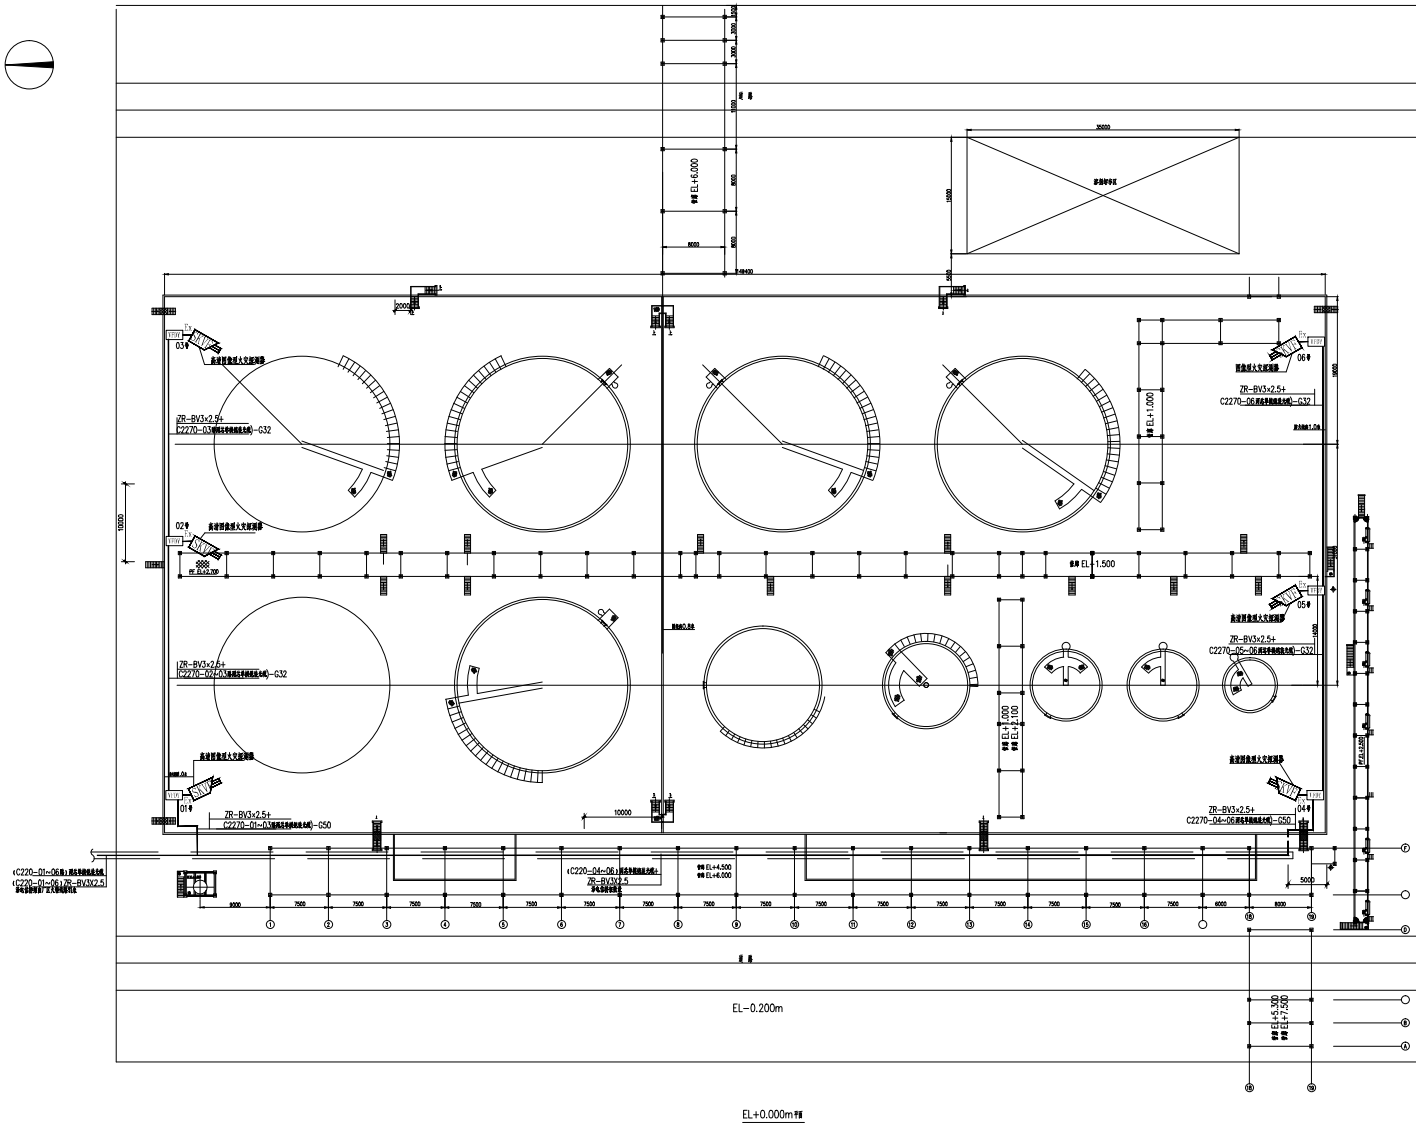

Autodesk

Autodesk

Autodesk

储罐区高清图像火灾探测器设置示意图

北京首控电气有限公司
BEIJING SHOUKONG ELECTRIC CO., LTD

Autodesk