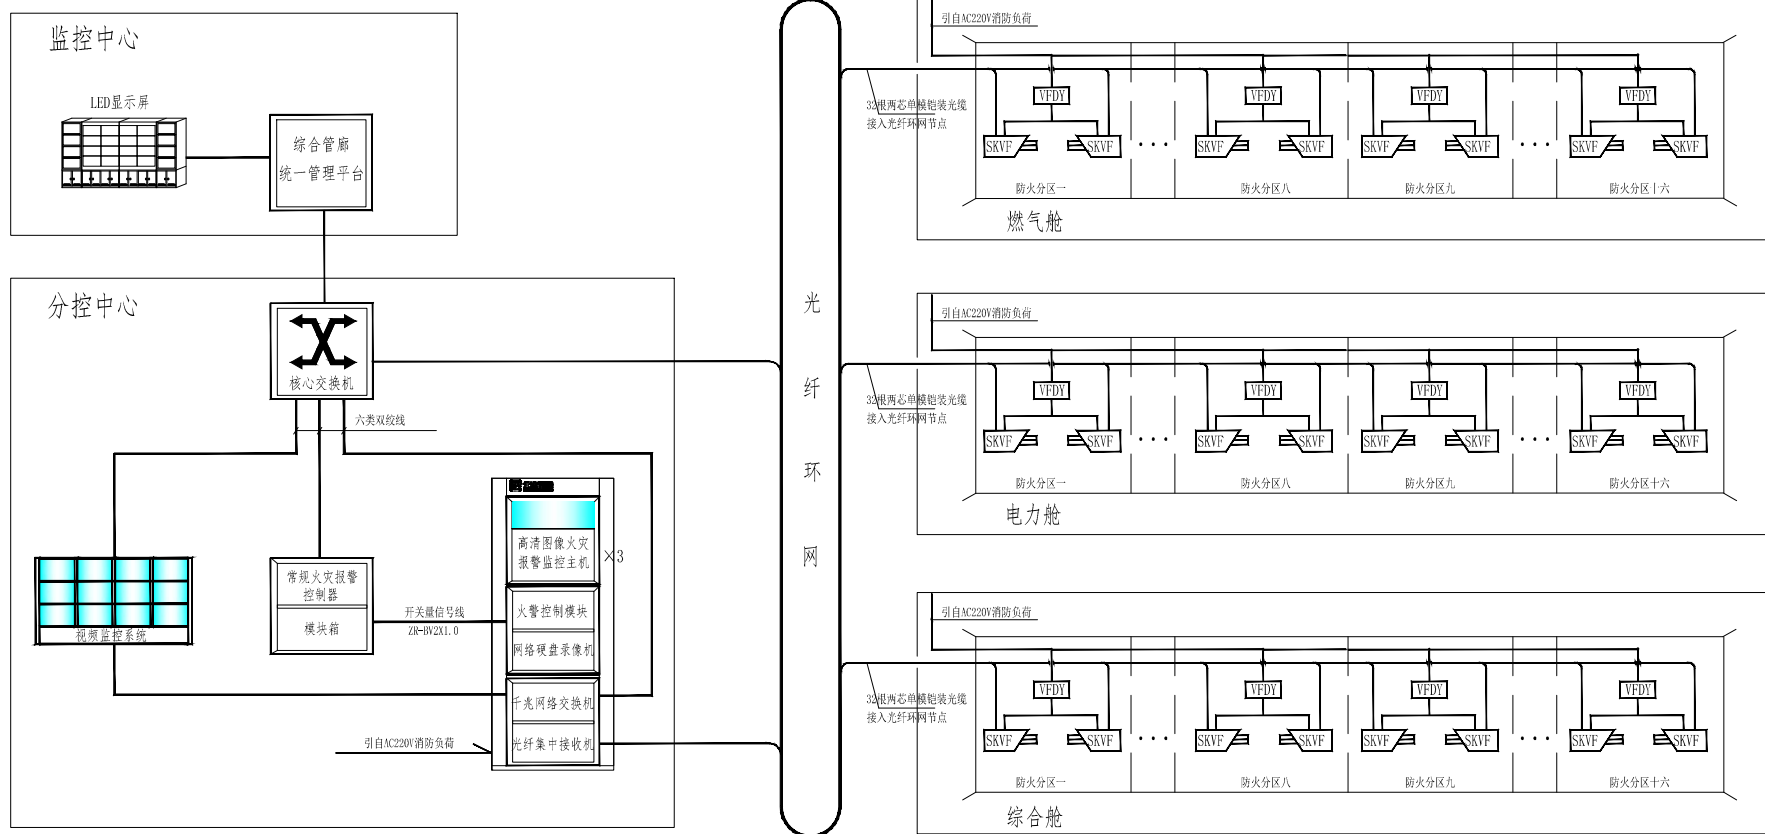

Autodesk

Autodesk

Autodesk

储罐区高清图像火灾探测器设置示意图

北京首控电气有限公司
BEIJING SHOUKONG ELECTRIC CO., LTD

Autodesk

9 177标高 (85高程90.842) 高架候车厅图像型火灾探测器消防报警平面图 1:600

高铁站候车厅高清图像火灾探测器设置示意图

北京首控电气有限公司
BEIJING SHOUKONG ELECTRIC CO., LTD

Autodesk

图像型火灾探测器设置安装示意图 (管廊舱室横向断面)

说明:

- 1、本图单位除管径以mm计,其他以cm计。
- 2、本图适用于XX路(除过轨道站、雨污水入廊段)以及西山景区联络线。
- 3、XX路过轨道站压扁段、雨污水入廊段及车家壁联络线段的参照此图布置。
- 4、探测器安装采用支架吊装方式,具体标高及位置可视现场情况调整。

图像型火灾探测器设置安装示意图

说明:

- 1、每个防火分区设置2套图像型火灾探测器。
- 2、每套图像型火灾探测器,覆盖距离不大于120m。
- 3、探测器安装采用支架吊装方式,具体标高及位置可视现场情况调整。

高清图像火灾报警监控系统应用示意图
北京首特电气有限公司
BEIJING SHOUTE ELECTRIC CO., LTD