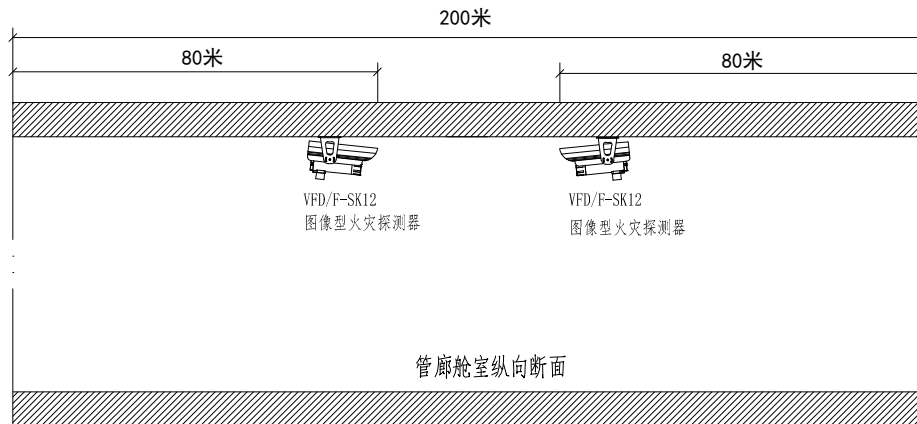

Autodesk

Autodesk

Autodesk

储罐区高清图像火灾探测器设置示意图

北京首控电气有限公司
BEIJING SHOUKONG ELECTRIC CO., LTD

Autodesk

9 177标高 (85高程90.842) 高架候车厅图像型火灾探测器消防报警平面图 1:600

高铁站候车厅高清图像火灾探测器设置示意图

北京首控电气有限公司
BEIJING SHOUKONG ELECTRIC CO., LTD

Autodesk

图像型火灾探测器设置安装示意图 (管廊舱室横向断面)

说明:

- 1、本图单位除管径以mm计,其他以cm计。
- 2、本图适用于XX路(除过轨道站、雨污水入廊段)以及西山景区联络线。
- 3、XX路过轨道站压扁段、雨污水入廊段及车家壁联络线段的参照此图布置。
- 4、探测器安装采用支架吊装方式,具体标高及位置可视现场情况调整。

图像型火灾探测器设置安装示意图

说明:

- 1、每个防火分区设置2套图像型火灾探测器。
- 2、每套图像型火灾探测器,覆盖距离不大于120m。
- 3、探测器安装采用支架吊装方式,具体标高及位置可视现场情况调整。

高清图像火灾报警监控系统应用示意图
北京首特电气有限公司
BEIJING SHOUTE ELECTRIC CO., LTD