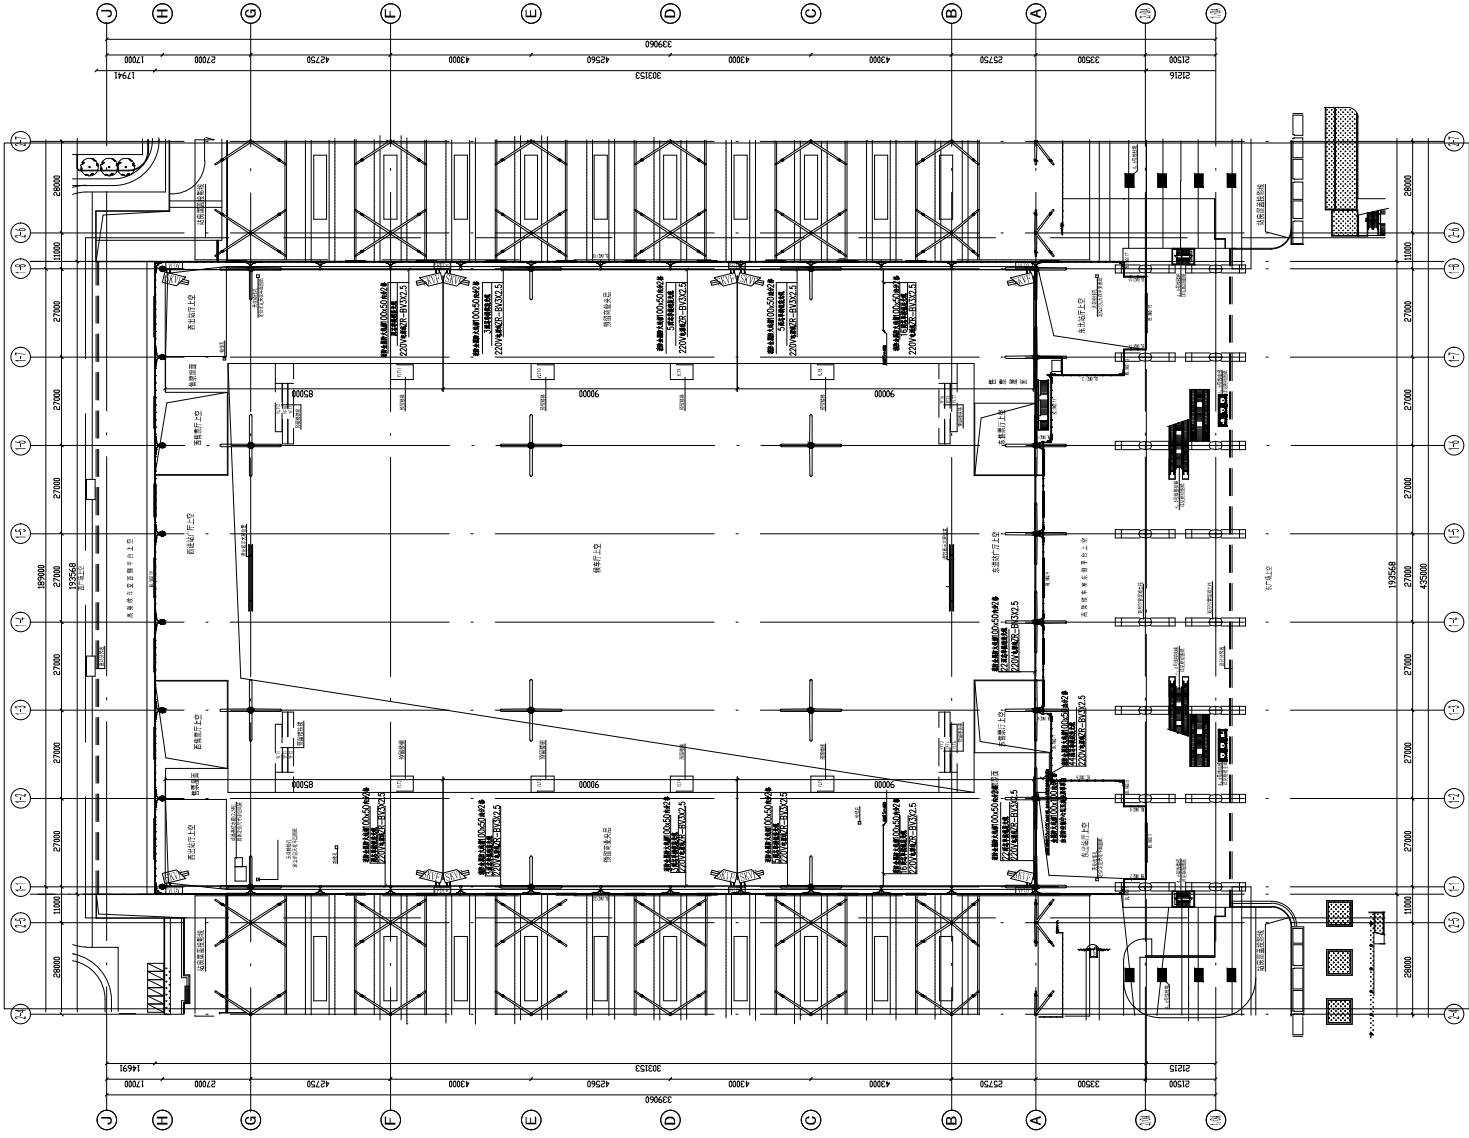

Autodesk

Autodesk

Autodesk

储罐区高清图像火灾探测器设置示意图

北京首控电气有限公司
BEIJING SHOUKONG ELECTRIC CO., LTD

Autodesk

9 177标高 (85高程90.842) 高架候车厅图像型火灾探测器消防报警平面图 1:600

高铁站候车厅高清图像火灾探测器设置示意图